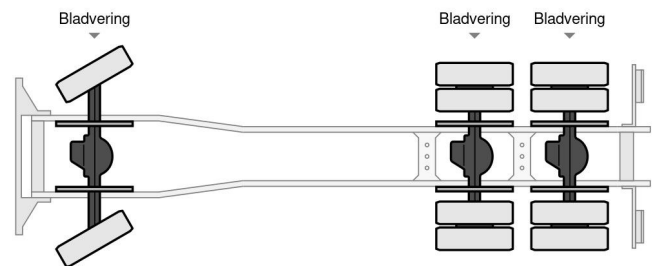

Mercedes-Benz 3336 AK - 6x6 - CRANE TIRRE131

ALGEMENE KENMERKEN

Id	ME00644
Merk	Mercedes-Benz
Type	3336 AK - 6x6 - CRANE TIRRE131
Bouwjaar	2006
Tellerstand	247.426 km
Opbouw	Kipper
Emissieklasse	5

TECHNISCHE KENMERKEN

Datum eerste toelating	27-09-2006
Kentekenplaat	BS-GV-99
Brandstof	Diesel
Transmissie	Automaat
Asconfiguratie	6x6
Aantal assen	3
Aantal cilinders	6
Vermogen in kw	265
Vermogen in pk	360

Mercedes-Benz 3336 AK - 6x6 - CRANE TIRRE131

Referentienummer: ME00644

MATEN EN GEWICHTEN

Laadvolume	
Ledig gewicht	15.960 kg
Max. gewicht	28.000 kg
Wielbasis	525 cm
Laadvermogen	12.040 kg
Lengte	795 cm
Breedte	250 cm

ACCESSOIRES

- 3 Zijdige kipper • 6x6 • Achteruitrijcamera • Automaat
- Bladvering • Bordmatic • Centrale deurvergrendeling
- Centrale smering • Cruise control • Elektrisch bedienbare ramen • Elektrisch verstelbare buitenspiegels
- Gereedschapskist • Hydraulische kleppen • Kraan 2 zijden + top bediend • Luchthoorn • PTO • Radio/CD speler • Vangmuil • Zendapparatuur • Zonneklep
- Zwaailampen