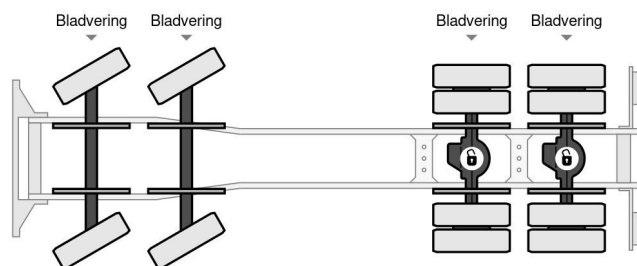

Mercedes-Benz 3336 K - 8x4

ALGEMENE KENMERKEN

Id	ME00143
Merk	Mercedes-Benz
Type	3336 K - 8x4
Bouwjaar	1987
Opbouw	Kabelstysteem

TECHNISCHE KENMERKEN

Datum eerste toelating	09-01-1987
Kentekenplaat	BT-98-ZK
Brandstof	Diesel
Transmissie	Handgeschakeld
Asconfiguratie	8x4
Aantal assen	4
Aantal cilinders	10
Vermogen in kw	261
Vermogen in pk	355

Mercedes-Benz 3336 K - 8x4

Referentienummer: ME00143

MATEN EN GEWICHTEN

Laadvolume	
Ledig gewicht	12.120 kg
Max. gewicht	33.000 kg
Wielbasis	545 cm
Laadvermogen	20.880 kg
Lengte	770 cm
Breedte	250 cm
Hoogte	300 cm

ACCESSOIRES

- 8x4 • Bladvering • Luchthoorn • Mistlampen • PTO
- Radio/CD speler • Vangmuil • Zonneklep • Zwaailampen