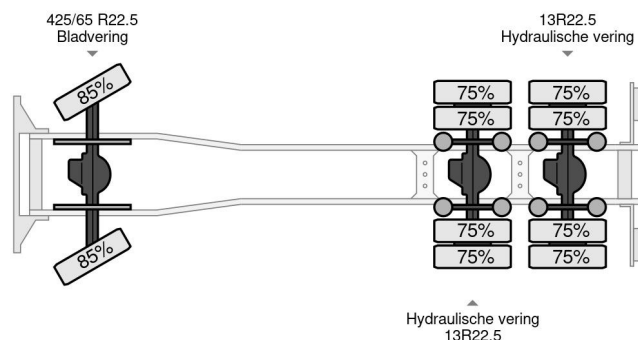

### TECHNISCHE KENMERKEN

Datum eerste toelating	25-05-1994
Kentekenplaat	BB-GX-16
Brandstof	Diesel
Transmissie	Handgeschakeld
Asconfiguratie	6x6
Aantal assen	3
Aantal cilinders	6
Vermogen in kw	298
Vermogen in pk	405

### MATEN EN GEWICHTEN

Laadvolume	
Ledig gewicht	14.380 kg
Max. gewicht	34.500 kg
Wielbasis	540 cm
Laadvermogen	20.120 kg
Lengte	780 cm
Breedte	250 cm
Hoogte	320 cm