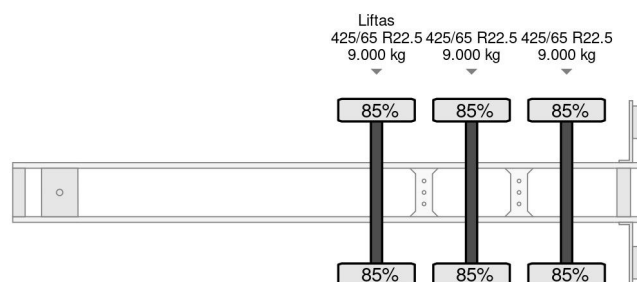

ATM OKA 17/27

ALGEMENE KENMERKEN

Id	OP00353
Merk	ATM
Type	OKA 17/27
Bouwjaar	2005
Opbouw	Kipper

TECHNISCHE KENMERKEN

Datum eerste toelating	20-01-2005
Kentekenplaat	OH-02-TX
Aantal assen	3

ATM OKA 17/27

Referentienummer: OP00353

MATEN EN GEWICHTEN

Laadvolume	
Ledig gewicht	10.510 kg
Max. gewicht	44.000 kg
Wielbasis	701 cm
Laadvermogen	33.490 kg
Lengte	935 cm
Breedte	255 cm

ACCESSOIRES

- 3 assen • Centraal smeersysteem • Hydraulische kleppen
- Lucht vering