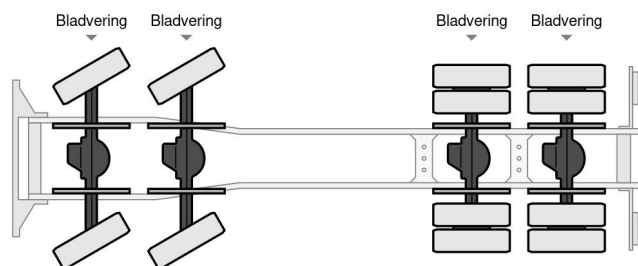

Mercedes-Benz 4144 AK - 8x8

ALGEMENE KENMERKEN

Id	ME00635
Merk	Mercedes-Benz
Type	4144 AK - 8x8
Bouwjaar	2007
Opbouw	Kipper
Emissieklasse	5

TECHNISCHE KENMERKEN

Datum eerste toelating	02-01-2007
Kentekenplaat	BS-PX-70
Brandstof	Diesel
Transmissie	Semi-automaat
Asconfiguratie	8x8
Aantal assen	4
Aantal cilinders	6
Vermogen in kw	320
Vermogen in pk	435

Mercedes-Benz 4144 AK - 8x8

Referentienummer: ME00635

MATEN EN GEWICHTEN

Laadvolume	
Ledig gewicht	17.470 kg
Max. gewicht	37.000 kg
Wielbasis	615 cm
Laadvermogen	19.530 kg
Lengte	880 cm
Breedte	253 cm

ACCESSOIRES

- 8x8
- Achteruitrijcamera
- Airconditioning
- Antiblokkeersysteem
- Bladvering
- Cabine overdruksysteem
- Centrale deurvergrendeling
- Cruise control
- Elektrisch bedienbare ramen
- Elektrisch verstelbare buitenspiegels
- Hydraulische kleppen
- Luchthoorn
- PTO
- Radio/CD speler
- Semi automaat met 3 pedalen
- Zendapparatuur
- Zonneklep
- Zwaailampen