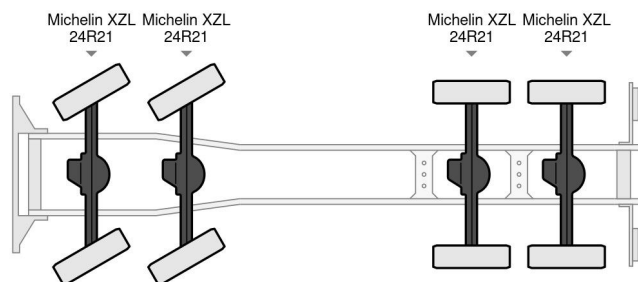

E-One TITAN P6 HPR G-Series

ALGEMENE KENMERKEN

Id	DI980180
Merk	E-One
Model	CRASHTENDER 8X8
Type	TITAN P6 HPR G-Series
Bouwjaar	2002
Tellerstand	45.000 km
Opbouw	Brandweerwagen

TECHNISCHE KENMERKEN

Brandstof	Diesel
Transmissie	Automaat
Asconfiguratie	8x8
Aantal assen	4
Aantal cilinders	12
Vermogen in kw	739
Vermogen in pk	1.005

E-ONE CRASHTENDER 8X8 TITAN P6 HPR G-Series

Referentienummer: DI980180

MATEN EN GEWICHTEN

Laadvolume	
Ledig gewicht	27.000 kg
Max. gewicht	42.000 kg
Laadvermogen	15.000 kg
Lengte	1.200 cm
Breedte	300 cm
Hoogte	370 cm