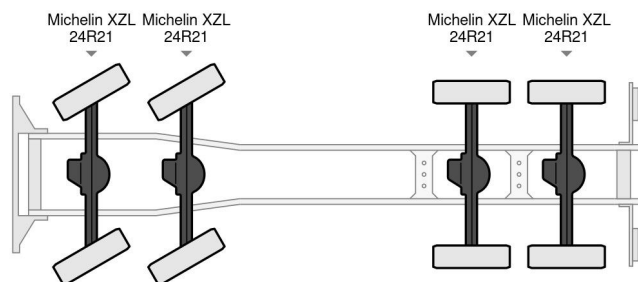

### ALGEMENE KENMERKEN

Id	DI980180
Merk	E-One
Model	CRASHTENDER 8X8
Type	TITAN P6 HPR G-Series
Bouwjaar	2002
Tellerstand	45.000 km
Opbouw	Brandweerwagen

### TECHNISCHE KENMERKEN

Brandstof	Diesel
Transmissie	Automaat
Asconfiguratie	8x8
Aantal assen	4
Aantal cilinders	12
Vermogen in kw	739
Vermogen in pk	1.005

E-ONE CRASHTENDER 8X8 TITAN P6 HPR G-Series

Referentienummer: DI980180

### MATEN EN GEWICHTEN

Laadvolume	
Ledig gewicht	27.000 kg
Max. gewicht	42.000 kg
Laadvermogen	15.000 kg
Lengte	1.200 cm
Breedte	300 cm
Hoogte	370 cm