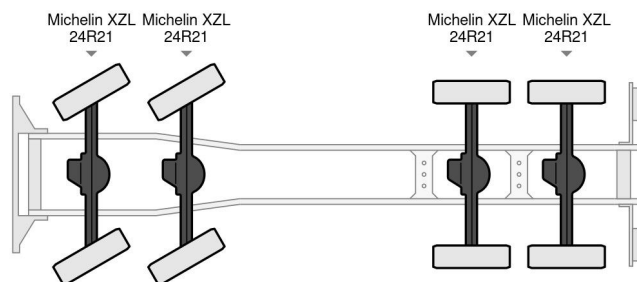

E-One TITAN P6 HPR G-Series

ALGEMENE KENMERKEN

Id	DI980180
Merk	E-One
Model	CRASHTENDER 8X8
Type	TITAN P6 HPR G-Series
Bouwjaar	2002
Tellerstand	45.000 km
Opbouw	Brandweerwagen

TECHNISCHE KENMERKEN

Brandstof	Diesel
Transmissie	Automaat
Asconfiguratie	8x8
Aantal assen	4
Aantal cilinders	12
Vermogen in kw	739
Vermogen in pk	1.005

E-ONE CRASHTENDER 8X8 TITAN P6 HPR G-Series

Referentienummer: DI980180

MATEN EN GEWICHTEN

Laadvolume	
Ledig gewicht	27.000 kg
Max. gewicht	42.000 kg
Laadvermogen	15.000 kg
Lengte	1.200 cm
Breedte	300 cm
Hoogte	370 cm