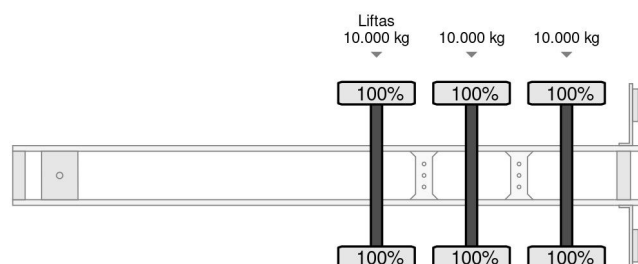

## TECHNISCHE KENMERKEN

Datum eerste toelating	21-08-2008
Kentekenplaat	OK-79-PL
Aantal assen	3

ATM 15-30 met oprolzeil - 2 Assen gestuurd - Liftas - SOLD - ...

Referentienummer: OP980375

## MATEN EN GEWICHTEN

Laadvolume	
Ledig gewicht	10.510 kg
Max. gewicht	45.000 kg
Wielbasis	754 cm
Laadvermogen	34.490 kg
Lengte	1.007 cm
Breedte	254 cm