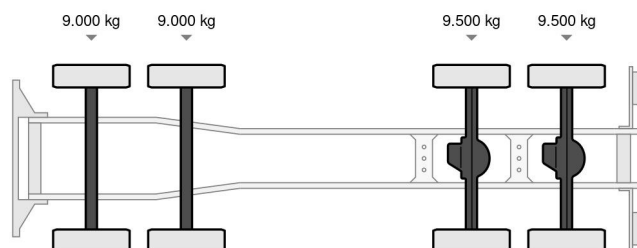

DAF 85.410

ALGEMENE KENMERKEN

Id	DA980129
Merk	DAF
Model	CF 85
Type	85.410
Bouwjaar	2008
Opbouw	Haakarmsysteem
Emissieklasse	5

TECHNISCHE KENMERKEN

Datum eerste toelating	27-03-2008
Kentekenplaat	BT-XL-05
Brandstof	Diesel
Asconfiguratie	8x4
Aantal assen	4
Aantal cilinders	6
Vermogen in kw	300
Vermogen in pk	408

DAF CF 85 85.410

8x4

Referentienummer: DA980129

MATEN EN GEWICHTEN

Laadvolume	
Ledig gewicht	14.220 kg
Max. gewicht	44.000 kg
Wielbasis	600 cm
Laadvermogen	29.780 kg
Lengte	845 cm
Breedte	253 cm