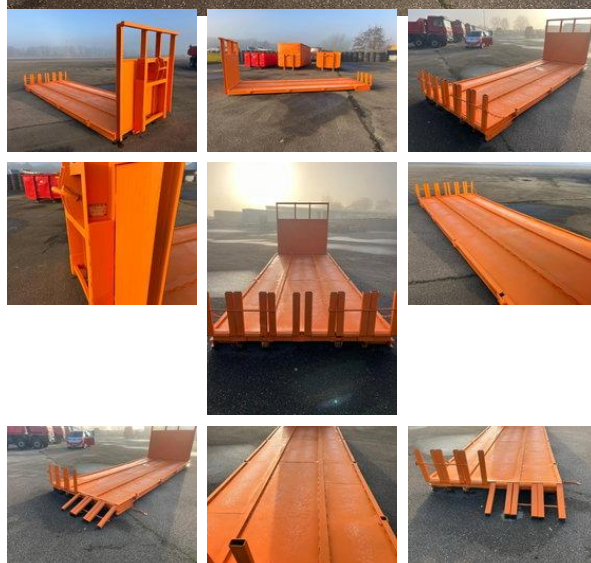

Flatbed Haak/Kabel systeem - Laadvloerlengte 6m50

Algemene kenmerken

Merk	Flatbed
Subcategorie	Wissellaadbak container
Conditie	Gebruikt
Referentie	CB980103

Eigenschappen

Lengte	7.000cm
Breedte	2.400cm