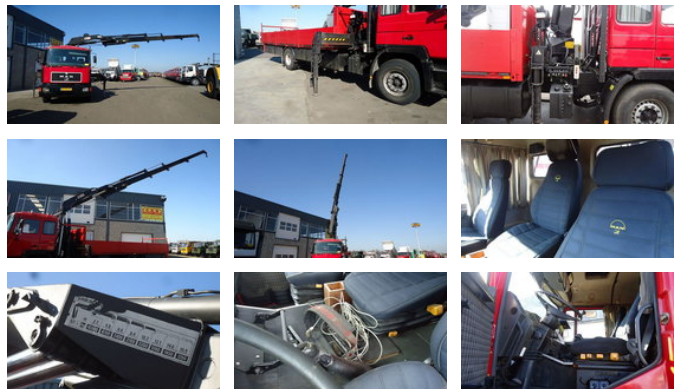

## MAN 19.262 FL/LL-1 / 4x2 / Kraan - Crane HIAB260

### Algemene kenmerken

Merk	MAN
Subcategorie	Open laadbak
Kentekenplaat	VJ-15-YZ
Tellerstand	251.000km
Bouwjaar	1990
Datum eerste registratie	27-11-1990
Kleur	Anders
Conditie	Gebruikt
Brandstof	Diesel
Referentie	MA980253

### Eigenschappen

Ledig gewicht	15.640kg
GVW	19.500kg
Lengte	1.065cm
Breedte	260cm
Cabine	Crewcab

## Technische specificaties

Aantal assen	2
Asconfiguratie	4x2
Transmissie	Handgeschakeld
Vermogen	198kw