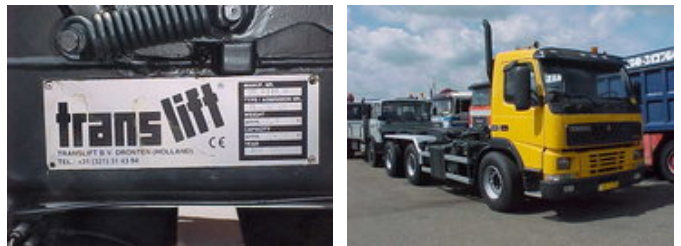

Terberg FM1450-WDGL 6x4

Algemene kenmerken

Merk	Terberg
Subcategorie	Containersysteem
Containersysteem	cabl
Kentekenplaat	BH-XX-11
Bouwjaar	2000
Datum eerste registratie	08-02-2000
Kleur	Anders
Conditie	Gebruikt
Brandstof	Diesel
Emissieklasse	Euro 2
Referentie	TE980063

Eigenschappen

Cabine

Nee

Terberg FM1450-WDGL 6x4

Technische specificaties

Aantal assen	3
Asconfiguratie	6x4
Transmissie	Handgeschakeld
Vermogen	309kw

Accessoires

- Vangmuil
- Zonneklep